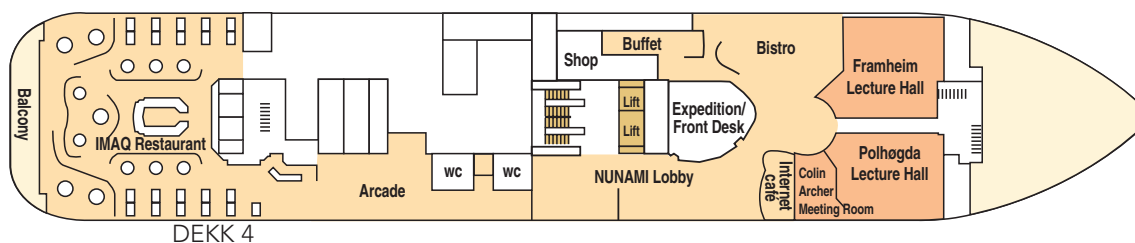

# MS Fram

Fellesområder: Restaurant/Fellesareal Uteområde Heis/trapp Trimrom/badstu Konferanserom

## Lugarkategori

**MG, utvendig. Dekk 5,6**  
Grand suite, sittegruppe, TV, minibar, dobbelseng, dusj/wc. Noen lugarer har privat balkong.

**M, utvendig. Dekk 5,6**  
Suite, ett rom, sittegruppe, TV, minibar, dobbelseng, dusj/wc.

**Q, utvendig. Dekk 3,5**  
Minisuite, sittegruppe, TV, minibar, dobbelseng, dusj/wc.

**QJ, utvendig. Dekk 3,5**  
Begrenset utsikt, minisuite, sittegruppe, TV, minibar, dobbelseng, dusj/wc.

**U, utvendig. Dekk 5,6**  
Separate senger, en seng kan gjøres om til sofa, bord, TV, kjøleskap, dusj/wc.

## Lugarfordeling:

Grand suite: 7  
Suitoer: 14  
Minisuitoer: 18  
Lugarer: 95  
Handikap lugarer: 2  
Totalt antall lugarer: 136