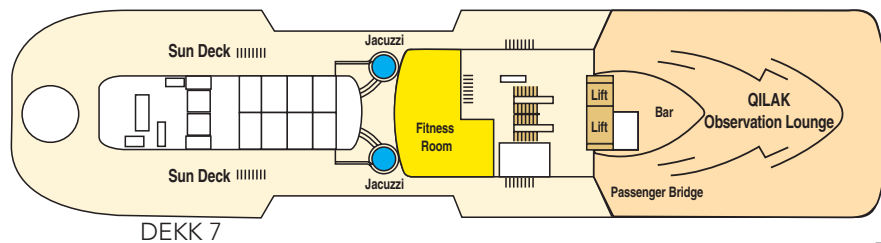

# MS Fram

Fellesområder: Restaurant/Fellesareal Uteområde Heis/trapp Trimrom/badstu Konferanserom

## Lugarkategori

**MG, utvendig. Dekk 5,6**  
Grand suite, sittegruppe, TV, minibar, dobbelseng, dusj/wc. Noen lugarer har privat balkong.

**M, utvendig. Dekk 5,6**  
Suite, ett rom, sittegruppe, TV, minibar, dobbelseng, dusj/wc.

**Q, utvendig. Dekk 3,5**  
Minisuite, sittegruppe, TV, minibar, dobbelseng, dusj/wc.

**QJ, utvendig. Dekk 3,5**  
Begrenset utsikt, minisuite, sittegruppe, TV, minibar, dobbelseng, dusj/wc.

**U, utvendig. Dekk 5,6**  
Separate senger, en seng kan gjøres om til sofa, bord, TV, kjøleskap, dusj/wc.

**H, utvendig. Dekk 3**  
Handikaplugar. Separate senger, en seng kan gjøres om til sofa, bord, TV, kjøleskap, dusj/wc.