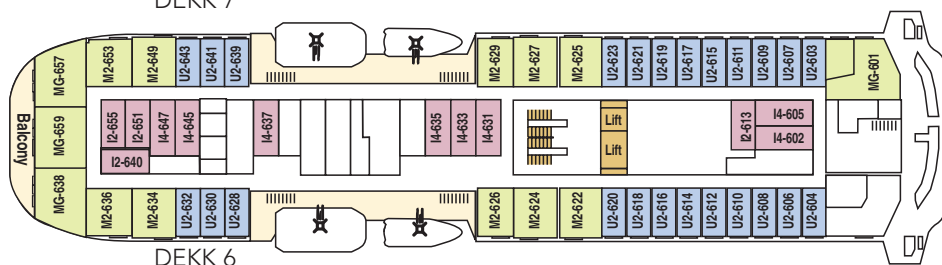

# MS Fram

Fellesområder: Restaurant/Fellesareal Uteområde Heis/trapp Trimrom/badstu Konferanserom

## Lugarkategori

**MG, utvendig. Dekk 5,6**  
Grand suite, sittegruppe, TV, minibar, dobbelseng, dusj/wc. Noen lugarer har privat balkong.

**M, utvendig. Dekk 5,6**  
Suite, ett rom, sittegruppe, TV, minibar, dobbelseng, dusj/wc.

**Q, utvendig. Dekk 3,5**  
Minisuite, sittegruppe, TV, minibar, dobbelseng, dusj/wc.

**QJ, utvendig. Dekk 3,5**  
Begrenset utsikt, minisuite, sittegruppe, TV, minibar, dobbelseng, dusj/wc.

**U, utvendig. Dekk 5,6**  
Separate senger, en seng kan gjøres om til sofa, bord, TV, kjøleskap, dusj/wc.

## Lugarfordeling:

Grand suite: 7  
Suitoer: 14  
Minisuitoer: 18  
Lugarer: 95  
Handikap lugarer: 2  
Totalt antall lugarer: 136