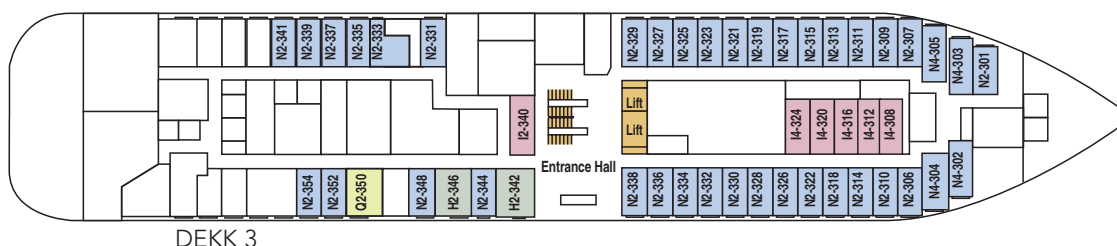

# MS Fram

Fellesområder: Restaurant/Fellesareal Uteområde Heis/trapp Trimrom/badstu Konferanserom

## Lugarkategori

**MG, utvendig. Dekk 5,6**  
Grand suite, sittegruppe, TV, minibar, dobbelseng, dusj/wc. Noen lugarer har privat balkong.

**M, utvendig. Dekk 5,6**  
Suite, ett rom, sittegruppe, TV, minibar, dobbelseng, dusj/wc.

**Q, utvendig. Dekk 3,5**  
Minisuite, sittegruppe, TV, minibar, dobbelseng, dusj/wc.

**QJ, utvendig. Dekk 3,5**  
Begrenset utsikt, minisuite, sittegruppe, TV, minibar, dobbelseng, dusj/wc.

**U, utvendig. Dekk 5,6**  
Separate senger, en seng kan gjøres om til sofa, bord, TV, kjøleskap, dusj/wc.

## Lugarfordeling:

Grand suite: 7  
Suitoer: 14  
Minisuitoer: 18  
Lugarer: 95  
Handikap lugarer: 2  
Totalt antall lugarer: 136