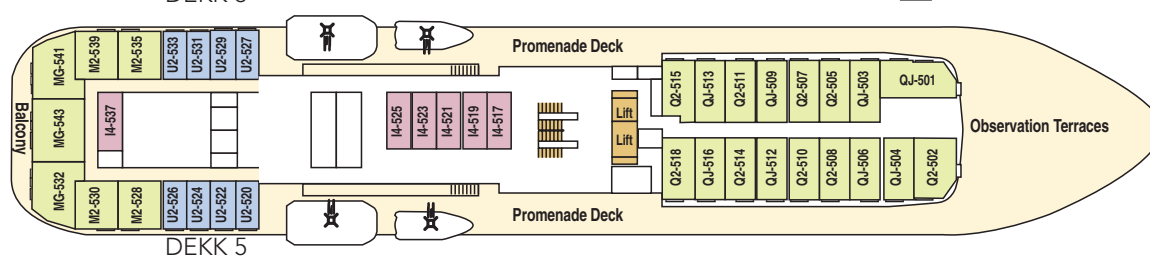

# MS Fram

Fellesområder: Restaurant/Fellesareal Uteområde Heis/trapp Trimrom/badstu Konferanserom

## Lugarkategori

**MG, utvendig. Dekk 5,6**  
Grand suite, sittegruppe, TV, minibar, dobbelseng, dusj/wc. Noen lugarer har privat balkong.

**M, utvendig. Dekk 5,6**  
Suite, ett rom, sittegruppe, TV, minibar, dobbelseng, dusj/wc.

**Q, utvendig. Dekk 3,5**  
Minisuite, sittegruppe, TV, minibar, dobbelseng, dusj/wc.

**QJ, utvendig. Dekk 3,5**  
Begrenset utsikt, minisuite, sittegruppe, TV, minibar, dobbelseng, dusj/wc.

**U, utvendig. Dekk 5,6**  
Separate senger, en seng kan gjøres om til sofa, bord, TV, kjøleskap, dusj/wc.

## Lugarfordeling:

Grand suite: 7  
Suitoer: 14  
Minisuitoer: 18  
Lugarer: 95  
Handikap lugarer: 2  
Totalt antall lugarer: 136